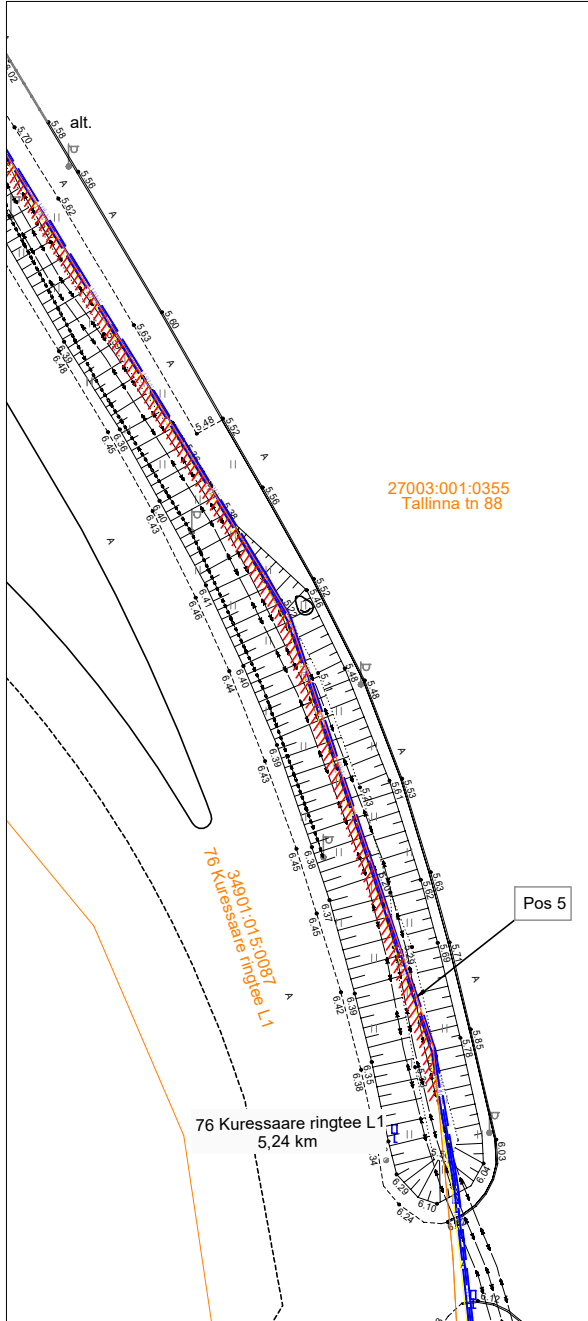

Isikliku kasutusõiguse seadmise plaan

IKÕ ala Pos nr (plaanil)	Kinnistu registriosa number	Katastriüksuse tunnus, nimi ja sihtotstarve;	Ala pindala ruutmeetrites m ²
Pos 5	13573550	34901:015:0087 76 Kuressaare ringtee L1 Transpordimaa	225

Tingmärgid	
	IKÕ seadmise ala
	proj 10 kV maakaabelliin
	proj reservtorud
	Kinnistute piir
Projekteeritava maakaabli pikkus 186m	

Projeti nimi/aadress Tallinna tn 82 peakaitsme nimivoolu suurendamine Kuressaare linn Kasnev investering 10 kV maakaablite vahetuseks			Töö nr LR9421
Koostaja Heiki Jakobson	Mõõtkava 1:500	Leht/ formaat A4	Kuupäev 23.11.2023