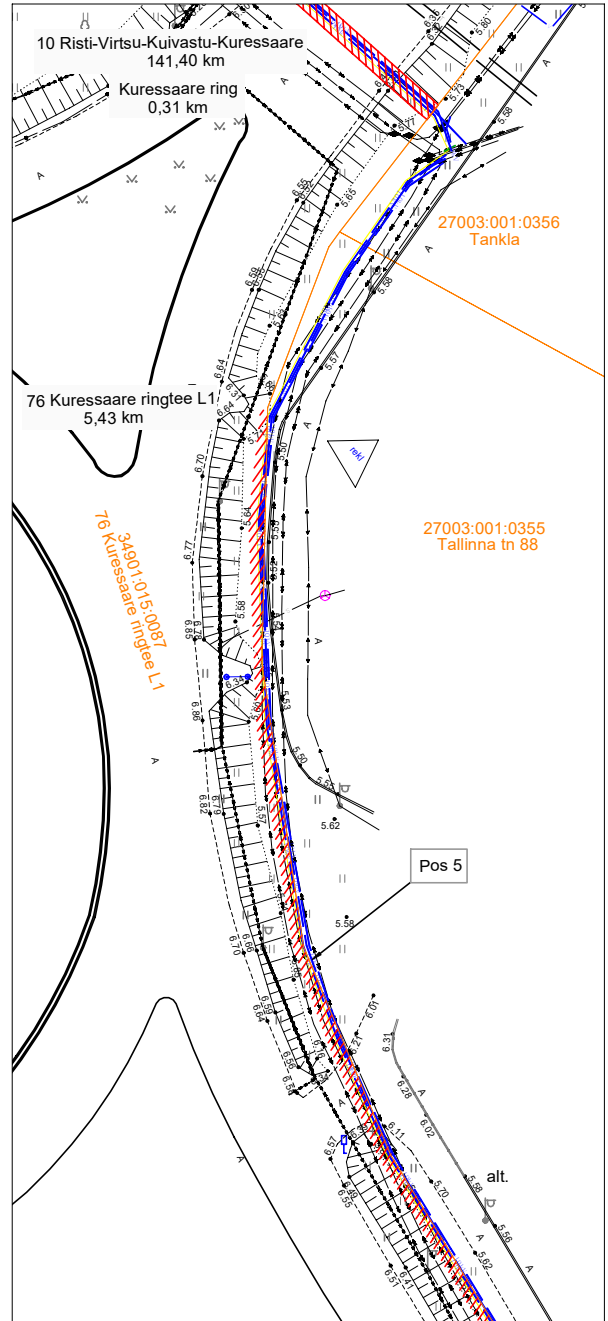

Isikliku kasutusõiguse seadmise plaan

IKÕ ala Pos nr (plaanil)	Kinnistu registriosa number	Katastriüksuse tunnus, nimi ja sihtotstarve;	Ala pindala ruutmeetrites m ²
Pos 5	13573550	34901:015:0087 76 Kuressaare ringtee L1 Transpordimaa	225

Tingmärgid	
	IKÕ seadmise ala
	proj 10 kV maakaabelliin
	proj reservtorud
	Kinnistute piir
Projekteeritava maakaabli pikkus 186m	

Projeti nimi/aadress Tallinna tn 82 peakaitsme nimivoolu suurendamine Kuressaare linn Kasnev investering 10 kV maakaablite vahetuseks			Töö nr LR9421
Koostaja Heiki Jakobson	Mõõtkava 1:500	Leht/ formaat A4	Kuupäev 23.11.2023